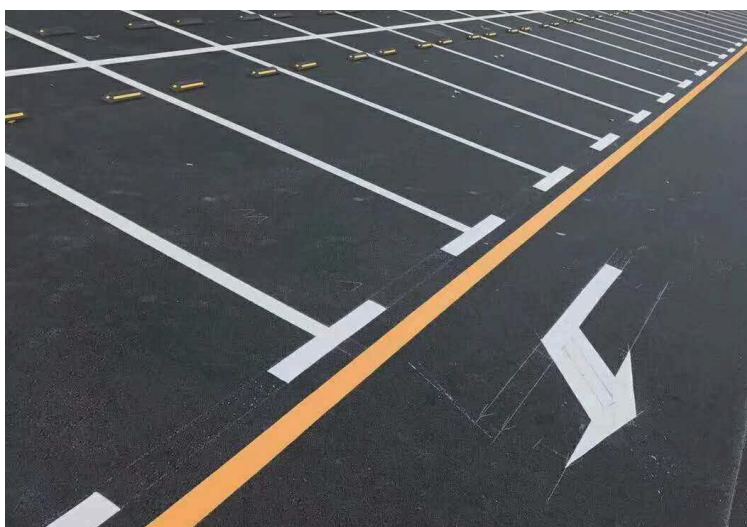

停车场划线

THE PARKING LOT IS DEMARCATED

停车场划线

THE PARKING LOT IS DEMARCATED

适用范围

道路交通划线、停车场划线。

性能特点

热熔标线涂料，它们是以热塑性硬树脂为基料而配制成的道路标线涂料，具有优异的附着力、干燥快、耐磨损性能好。

施工工艺

可在沥青或混凝土路面上作长效标线之用。耐候性良好、厚度在1.5mm，适合高等级公路、标线为反光型。

官方公众号

浙江固象新材料科技有限公司

地址：杭州萧山区钱江世纪城民和路祥腾财富中心B座17楼

电话：0571-86010719

传真：86011259

邮箱：gxxj14@163.com