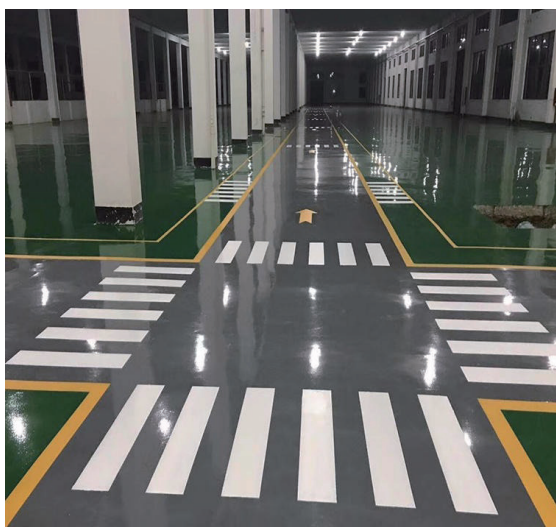

停车场划线

THE PARKING LOT IS DEMARCATED

停车场划线

THE PARKING LOT IS DEMARCATED

适用范围

道路交通划线、停车场划线。

性能特点

热熔标线涂料，它们是以热塑性硬树脂为基料而配制成的道路标线涂料，具有优异的附着力、干燥快、耐磨损性能好。

施工工艺

可在沥青或混凝土路面上作长效标线之用。耐候性良好、厚度在1.5mm，适合高等级公路、标线为反光型。

官方公众号

浙江固象新材料科技有限公司

地址：杭州萧山区钱江世纪城民和路祥腾财富中心B座17楼

电话：0571-86010719

传真：86011259

邮箱：gxxj14@163.com