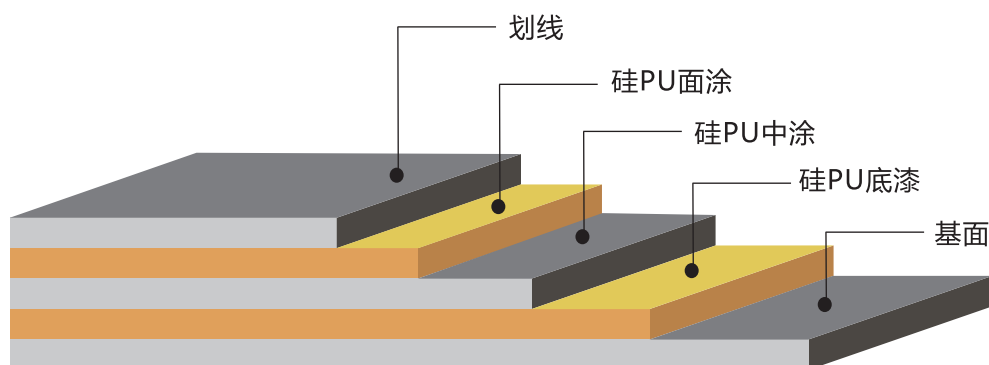

硅PU球场

SILICON PU PITCH

硅PU球场

SILICON PU PITCH

适用范围

- ◆ 网球场、篮球场、排球场等各种场所；
- ◆ 儿童乐园、幼稚园活动场；
- ◆ 人行步道、社区、游乐场等彩色涂装。

性能特点

- ◆ 无缝防压、耐磨防滑、耐酸抗碱、防霉防水、外观亮丽、颜色多样、施工、保养简单、造价低廉。

施工工艺

- ◆ 依素地状况做好打磨、修补、除尘的准备工作；
- ◆ 将硅PU底漆均匀涂布一道；
- ◆ 镘涂硅PU中涂一道或二道、增强地面的弹性及耐磨性；
- ◆ 用硅PU面涂滚涂一道、使颜色均一、无起泡现象发生；
- ◆ 按球场标准划线。

官方公众号

浙江固象新材料科技有限公司

地址：杭州萧山区钱江世纪城民和路祥腾财富中心B座17楼

电话：0571-86010719

传真：86011259

邮箱：gxxj14@163.com